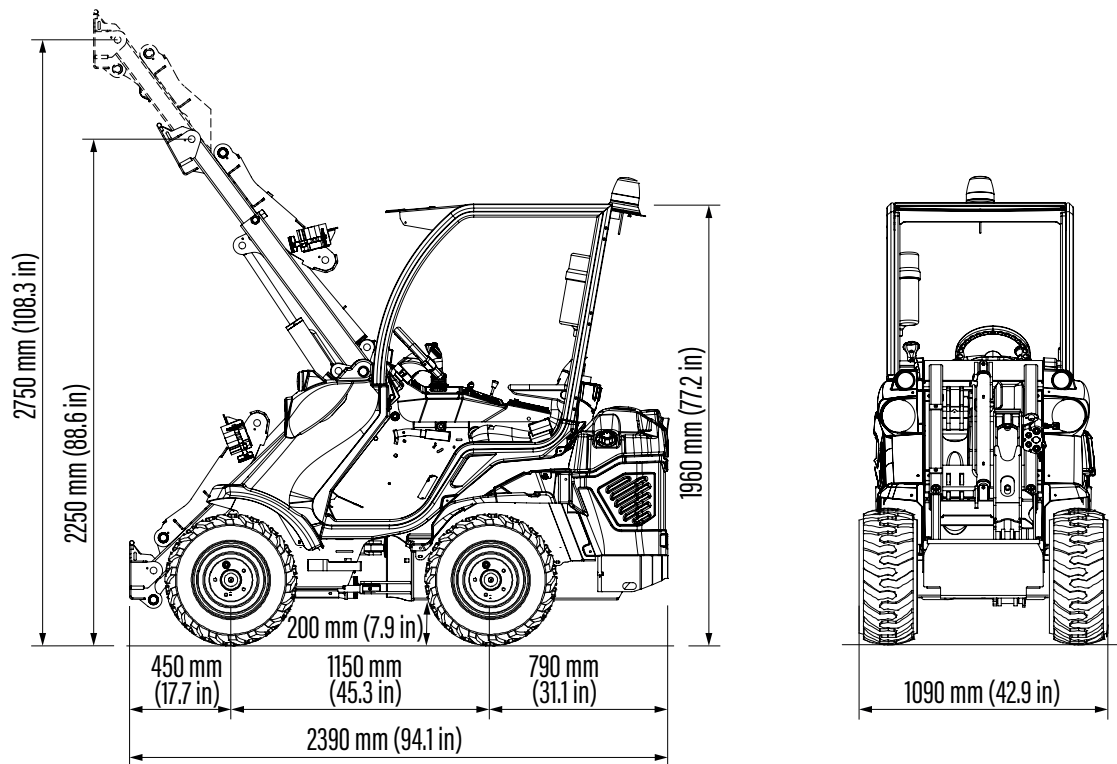

5-SERIEN: 5.3K

<http://tiny.cc/5seriesEN>

 MAX. LYFTKAPACITET 1030 kg	 ENGINE POWER 25 hp	 HASTIGHET 12,5 km/h	 OLJEFLODE 50 l/min	 MAX. LYFTHÖJD 2,75 m
--	--	---	--	--

ACI
ATTACHMENT
CONTROL
INTERFACE

Modell	5.3K
Motor	Kubota D1305, 3 cyl. - 1261 cc.
Utsläppstandarder	Steg V och Tier 4 Final
Effekt (Iso brutto) / Vridmoment	25 hk/ 85 Nm @ 1700 var/min
Bränsle	Diesel
Drivning	Hydrostatisk
Körhastighet (max.) ¹	12,5 km/h
Aux. hydraulikoljeflöde	50 l/min
Lyfthöjd max.	2,75 m
Tipplast, max. ²	1290 kg
Lyftkapacitet rak, max. ⁽³⁾	1030 kg
Brytkraft / 50 cm	800 kg
Tryckkraft (c)	900 kgf
Genomsnittligt marktryck (med standarddäck)	854 kg/m ²
Svängradie: insida/utsida	800/2000 mm
Standarddäck (traktorprofil)	23x10.50-12 ET-25
Vikt	1070 kg
Artikelnummer	C977038

Maximal hastighet som kan uppnås med tillgängliga däck med den största diametern, på en plan yta och när maskinen körs utan redskap.

⁽²⁾ Tippgräns, när maskinen är rak, med bakvikter monterade och bom lyft precis från marken. Redskapets vikt ingår.

⁽³⁾ Maximal last som kan lyftas precis från marken när maskinen är rak och med bakvikter monterade. Redskapets vikt ingår.

Obs: Se bruksanvisningen för det omfattande lastdiagrammet.

Däckstorlek	Höjd	Bredd
23x8.50-12	1960 mm	980 mm
23x10,50-12 ET-25	1960 mm	1090 mm
27x8,50-15	2010 mm	1000 mm
26x12.00-12 ET-50	1998 mm	1200 mm